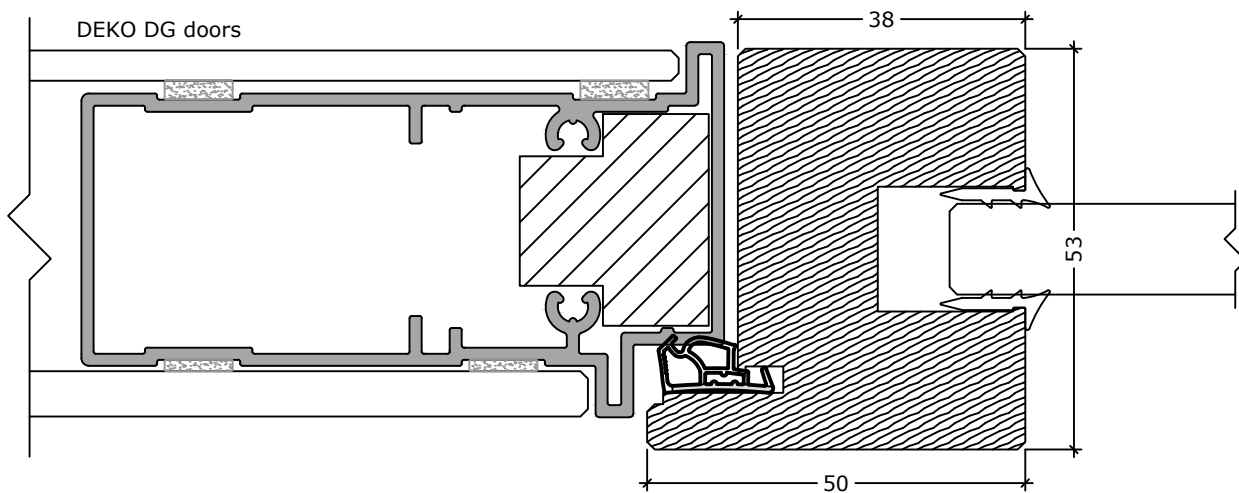

FOR PRESENTATION PURPOSE ONLY
 DO NOT USE FOR INSTALLATION

DEKO

Tlf./Tel: +45 43 55 77 11
 www.deko.dk / www.deko.com

Projekt/Project:

DEKO

Sags Nr./Case No.:

Emne/Subject:

DEKO FG Nature
 V5C detail; DG door leaf
 Horizontal section