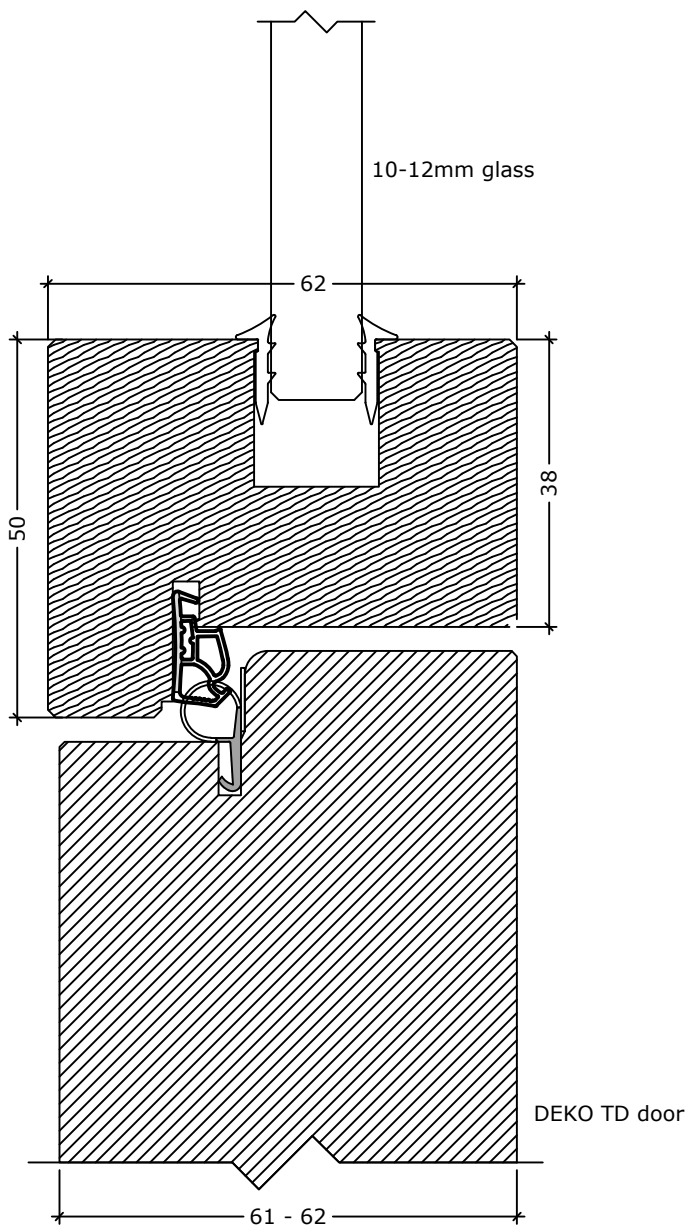

FOR PRESENTATION PURPOSE ONLY

DO NOT USE FOR INSTALLATION

DEKO

Tlf./Tel: +45 43 55 77 11

www.deko.dk / www.deko.com

Projekt/Project:

DEKO

Sags Nr./Case No.:

Emne/Subject:

DEKO FG Nature

L4H

Vertical section

Dato/Date:

2020-03-06

Revideret/Revision:

2021-02-18-V01

Tegn. Nr.

Sheet No. 1/1

Signatur

Signature SIB

Mål/Scale: 1:1