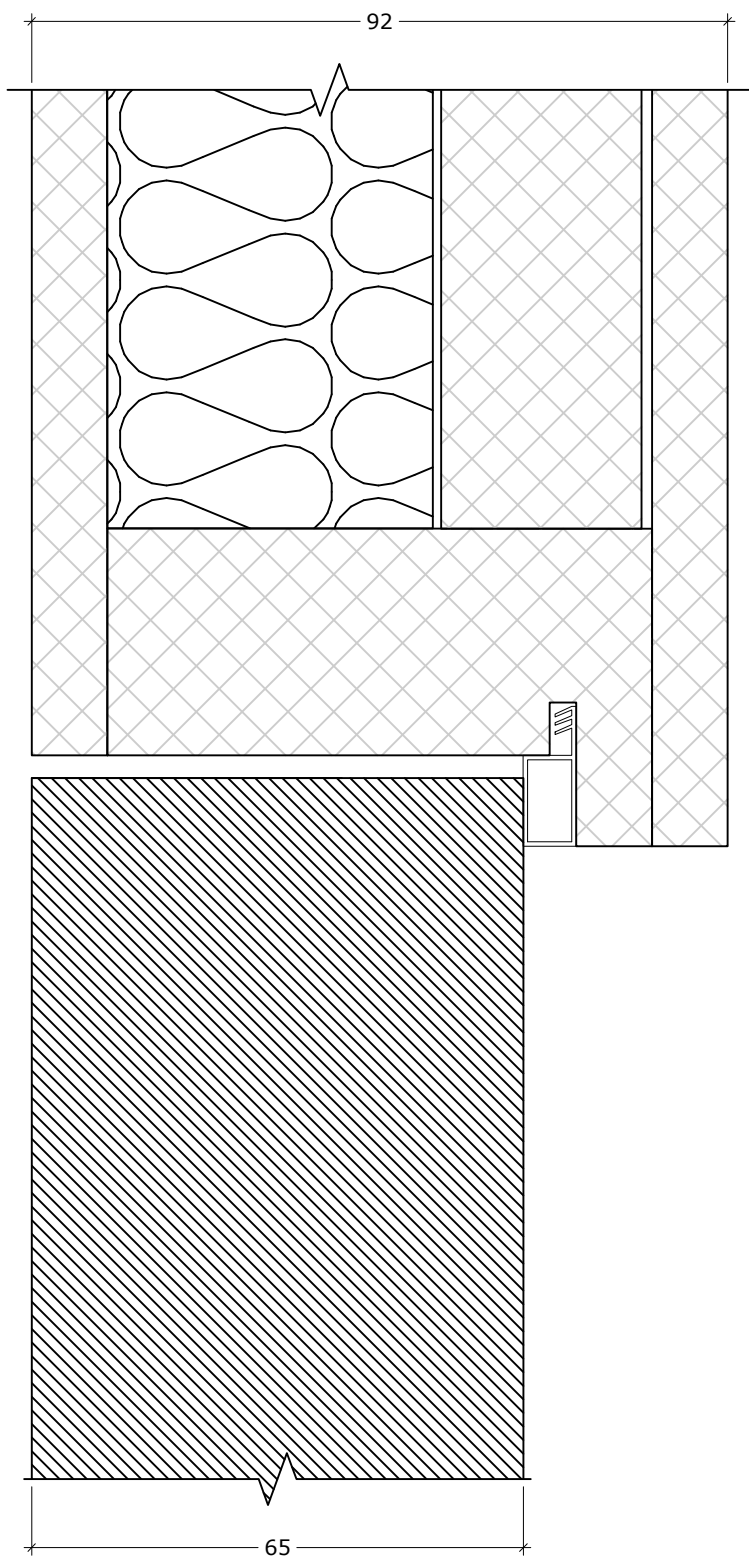

FOR PRESENTATION PURPOSE ONLY

DO NOT USE FOR INSTALLATION

DEKO PD detail (Portal door)

	DEKO Tlf./Tel: +45 43 55 77 11 www.deko.dk / www.deko.com	Projekt/Project: DEKO	
	Sags Nr./Case No.:	Emne/Subject: DEKO FG Nature L4M Vertical section	Dato/Date: 2020-03-06
Mål/Scale: 1:1		Revideret/Revision: 2021-02-18-V01	Signatur Signature SIB