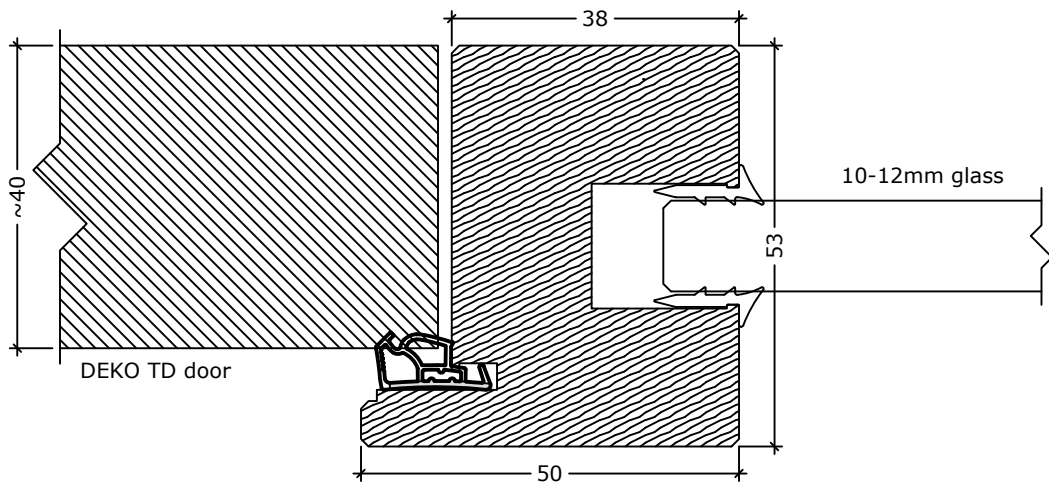

FOR PRESENTATION PURPOSE ONLY

DO NOT USE FOR INSTALLATION

DEKO

Tlf./Tel: +45 43 55 77 11

www.deko.dk / www.deko.com

Projekt/Project:

DEKO

Sags Nr./Case No.:

Emne/Subject:

DEKO FG Nature

V5A detail; TD door leaf

Horizontal section

Dato/Date:

2020-03-06

Revideret/Revision:

2020-04-23-V01

Tegn. Nr.

Sheet No. 1/1

Signatur

Signature SIB

Mål/Scale: 1:1