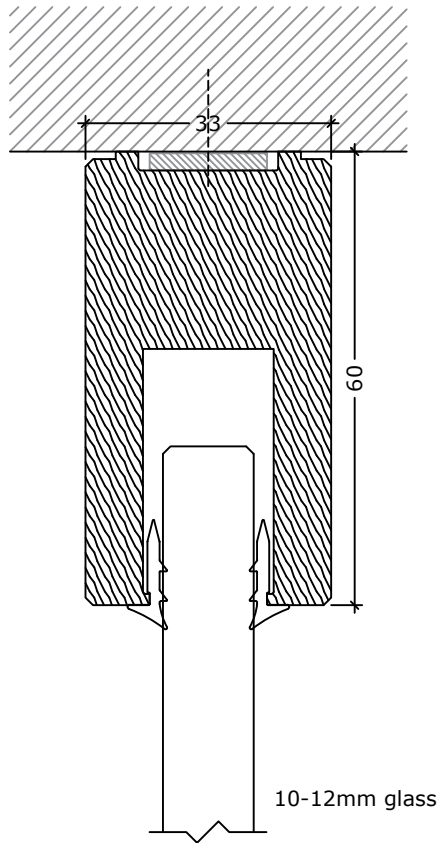

FOR PRESENTATION PURPOSE ONLY

DO NOT USE FOR INSTALLATION

	DEKO Tlf./Tel: +45 43 55 77 11 www.deko.dk / www.deko.com	Projekt/Project: DEKO	
	Sags Nr./Case No.:	Emne/Subject: DEKO FG Nature L1C detail; Top connection Vertical section	Dato/Date: 2020-03-06
Mål/Scale: 1:1		Revideret/Revision: 2020-04-23-V01	Signatur Signature SIB