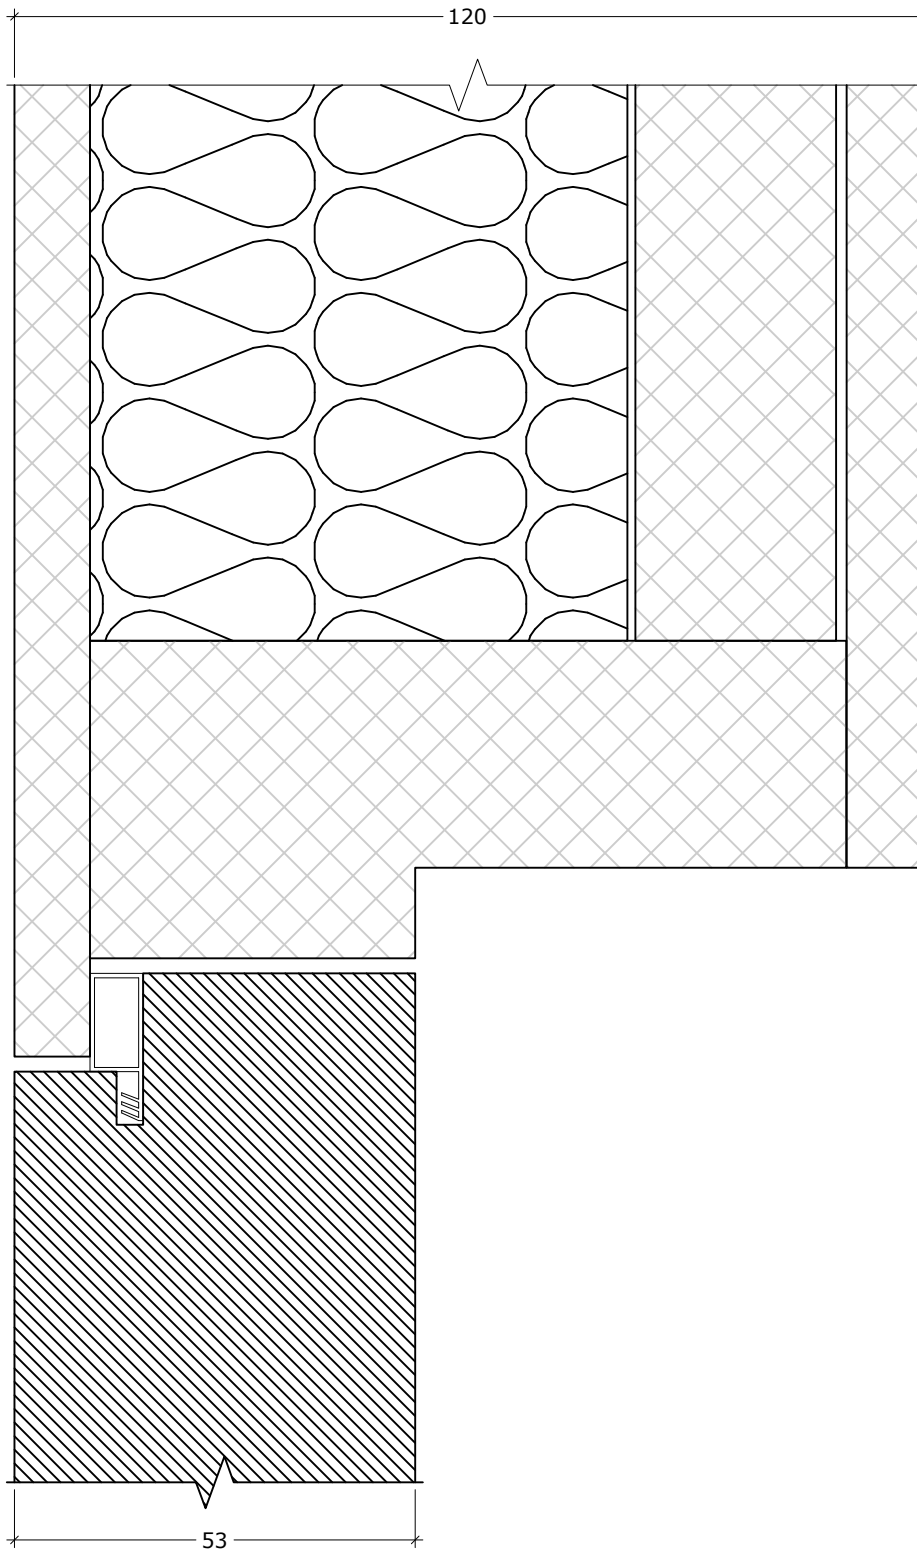

FOR PRESENTATION PURPOSE ONLY

DO NOT USE FOR INSTALLATION

DEKO PD detail (Portal door)

	DEKO Tlf./Tel: +45 43 55 77 11 www.deko.dk / www.deko.com	Projekt/Project: DEKO	
	Sags Nr./Case No.:	Emne/Subject: DEKO FG Nature L4S Vertical section	Dato/Date: 2020-03-06
Mål/Scale: 1:1		Revideret/Revision: 2021-02-18-V01	Signatur Signature SIB