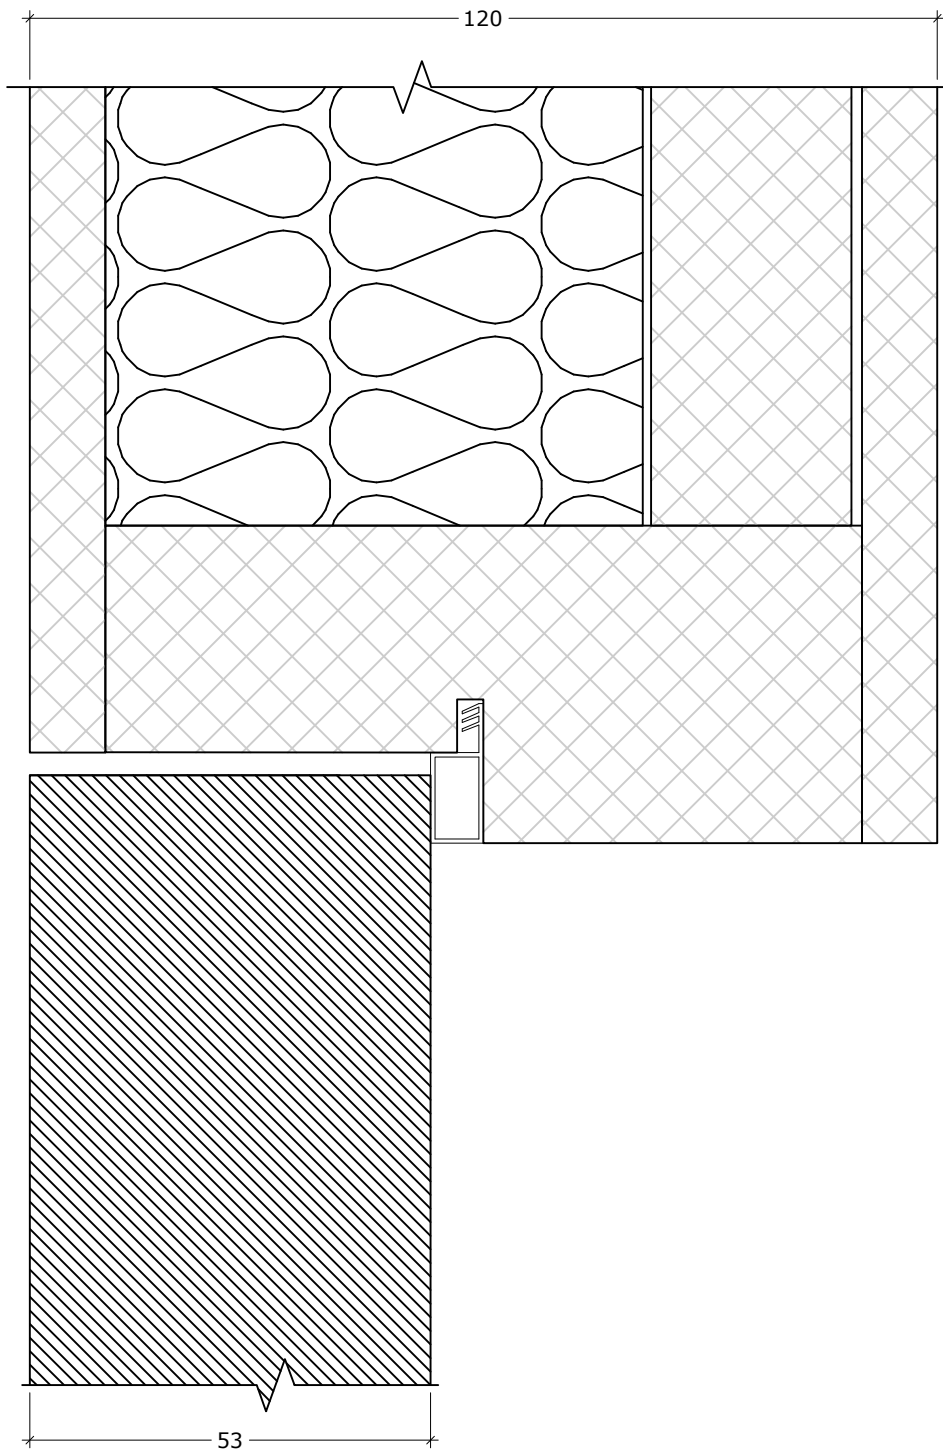

FOR PRESENTATION PURPOSE ONLY

DO NOT USE FOR INSTALLATION

**DEKO PD detail** (Portal door)

	<b>DEKO</b> Tlf./Tel: +45 43 55 77 11 www.deko.dk / www.deko.com	<b>Projekt/Project:</b> DEKO	
	<b>Sags Nr./Case No.:</b>	<b>Emne/Subject:</b> DEKO FG Nature L40 Vertical section	<b>Dato/Date:</b> 2020-03-06
<b>Mål/Scale:</b> 1:1		<b>Revideret/Revision:</b> 2021-02-18-V01	<b>Signatur Signature</b> SIB