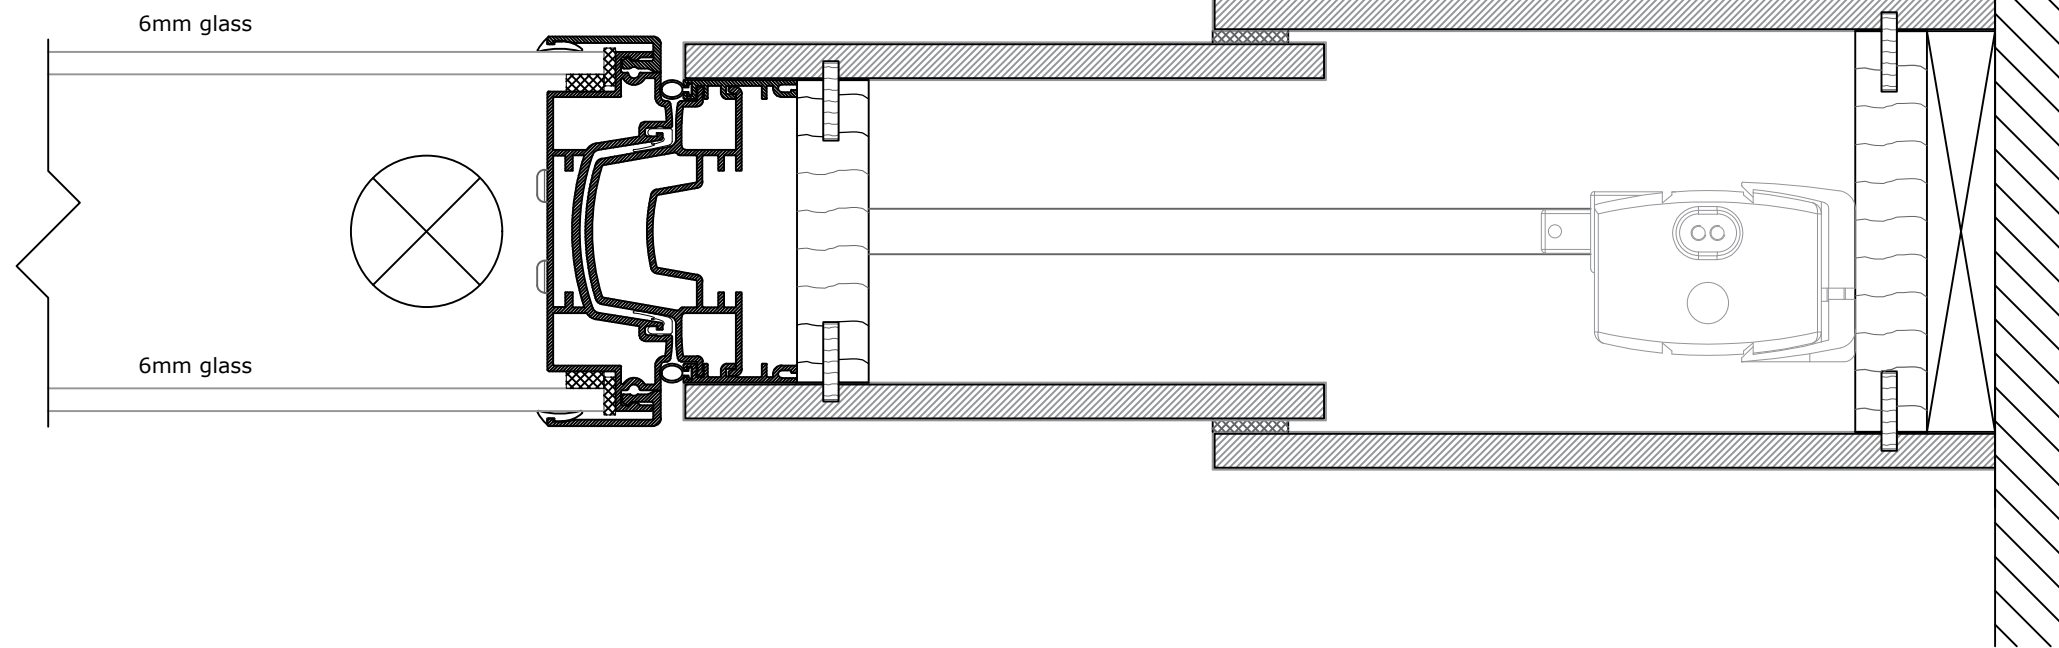

CLOSED WALL

OPENED WALL

	DEKO Tlf./Tel: +45 43 55 77 11 www.deko.dk / www.deko.com	Projekt/Project: DEKO Automatically moved partition wall starter	
	Sags Nr./Case No.:	Emne/Subject: DEKO MV2 Glass 44 - Dorma Moveo MV2 Glass_V7C	Dato/Date: 2017-05-31
Mål/Scale: 1:2		Revideret/Revision: 2017-06-01-V01	Signatur Signature XX