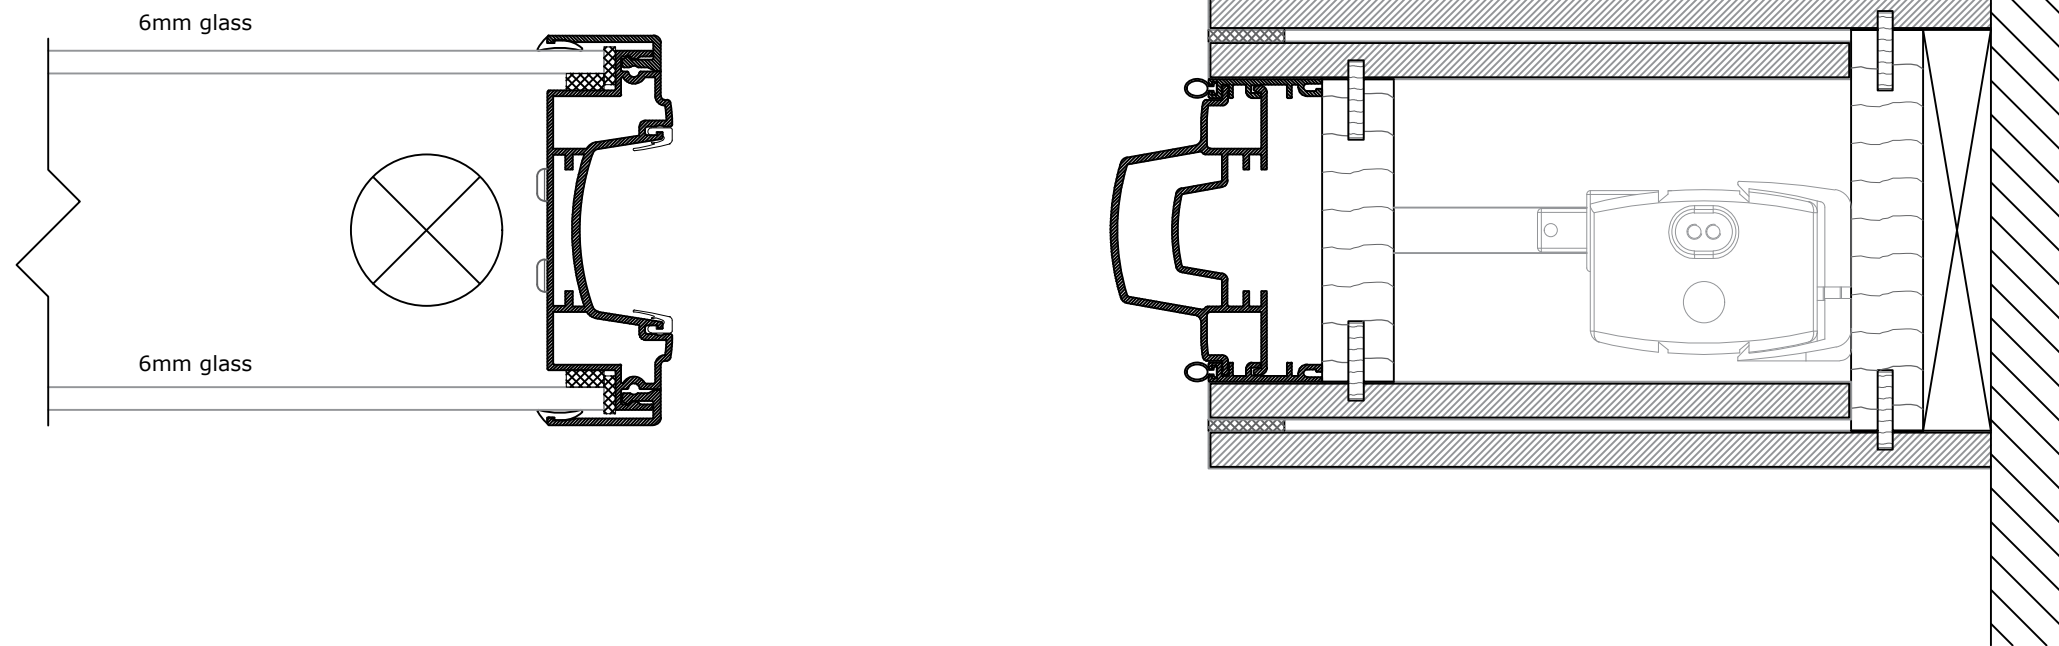

CLOSED WALL

OPENED WALL

	DEKO Tlf./Tel: +45 43 55 77 11 www.deko.dk / www.deko.com	Projekt/Project: DEKO Automatically moved partition wall starter	
	Sags Nr./Case No.:	Emne/Subject: DEKO MV2 Glass 44 - Dorma Moveo MV2 Glass_V7C	Dato/Date: 2017-05-31
Mål/Scale: 1:2		Revideret/Revision: 2017-06-01-V01	Signatur Signature XX