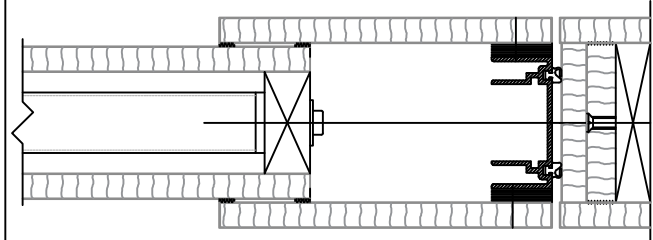

! FOR PRESENTATION PURPOSE ONLY  
 ° DO NOT USE FOR INSTALLATION

**CLOSED WALL**

	<b>DEKO</b> Tlf./Tel: +45 43 55 77 11 www.deko.dk / www.deko.com		<b>Projekt/Project:</b> DEKO Teleskop panel connection	
	<b>Sags Nr./Case No.:</b>		<b>Dato/Date:</b> 2017-06-03	
<b>Mål/Scale:</b> 1:5 1:2		<b>Emne/Subject:</b> DEKO MV 55-57 - Dorma Variflex MV 55-57_V1C		<b>Tegn. Nr. Sheet No.</b> 1/1
		<b>Revideret/Revision:</b> 2017-06-05-V01		<b>Signatur Signature</b> XX