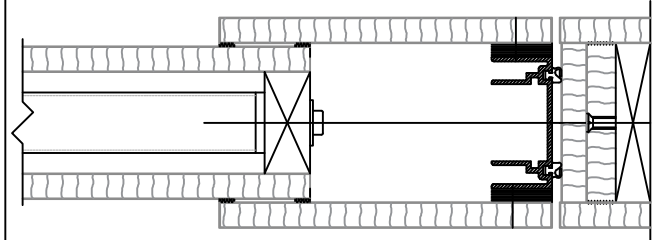

! FOR PRESENTATION PURPOSE ONLY  
 ° DO NOT USE FOR INSTALLATION

**CLOSED WALL**

 <b>Sags Nr./Case No.:</b>  <b>Mål/Scale:</b> 1:5 1:2	<b>DEKO</b> <b>Tlf./Tel:</b> +45 43 55 77 11 <a href="http://www.deko.dk">www.deko.dk</a> / <a href="http://www.deko.com">www.deko.com</a>		<b>Projekt/Project:</b> DEKO Teleskop panel connection	
	<b>Emne/Subject:</b> DEKO MV 38-52 - Dorma Variflex MV 38-52_V1C		<b>Dato/Date:</b> 2017-06-03	<b>Tegn. Nr. Sheet No.</b> 1/1
			<b>Revideret/Revision:</b> 2017-06-05-V01	<b>Signatur Signature</b> XX